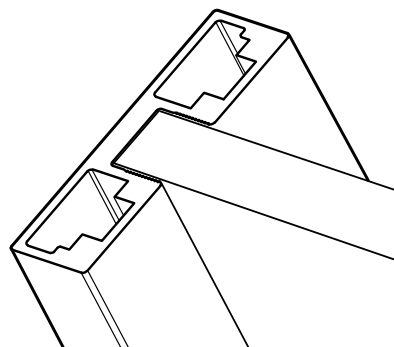

## Interior System Uno

**Surface:** Decor Platinum White

Abgebildete Füllungen/Oberflächen können je nach Verfügbarkeit abweichen.  
Panelsurfaces shown may vary depending on availability.

Das Falttürsystem S1200 gleicht in der Optik der Türfront des Gleittürsystems S1200 und besteht aus zwei zusammenhängenden Türelementen. Einen leichten Lauf erhält die Falttür durch die beiden Verbindungsbeschläge (oben und unten). Besonderheit: die dezente Führung und der große Öffnungswinkel – der Stauraum hinter der Falttür kann somit nahezu uneingeschränkt genutzt werden.

*The S1200 folding door system has a similar appearance to the door front of the sliding door system S1200 and comprises two connected door elements. The two folding door hinges (top and bottom) ensure the folding door runs smoothly. Special feature: the unobtrusive guide and the large opening angle – this allowing more or less unrestricted use of the storage space behind the folding door.*